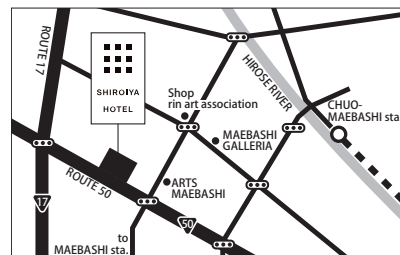

「FAMILY / この星の家族」と題された今展ではギャラリーの3フロアを使って各階に新旧混えた床置き画、壁掛けの画が様々な光を駆使して配置されます。

絵筆を啜ってる馬の画は「画家の肖像」、画家とモデルのモデルを描いた「この星のモデル」そして海辺のアトリエで採れたレモンを描いた「檸檬」。

まるで画の星の家族が暮らす家のように!

そしてハートの形のキャンバス「気持ちB」のペア作品「気持ちA」はフレームを飛び出して前橋の白井屋ホテルの壁に掛かっています。

“ペアは一緒に居るのが幸せかもしれないがいられないこともある…”

秋から冬のクリスマスシーズンに集まった画のファミリーの在り方…  
ぜひ両会場併せてご覧いただけましたら幸いです。

画家の肖像(花はどこへ行った)  
Portrait of the artist ( Where have all the flowers gone?)  
2024

左:気持ちA / feeling A 2011  
 右:気持ちB(tears in blue) / feeling B (tears in blue) 2012  
 Copyright the artist, Courtesy of ShugoArts, Photo by Shigeo Muto

## 「ペア作品 分離展示=LOVE」

会場: 白井屋ホテル

2024.10.27(sun)-12.28(sat)

※展示作品をご覧になる際は、白井屋ザ・ラウンジをご利用ください。

白井屋ホテル  
 〒371-0023 群馬県前橋市本町2丁目2-15  
 027-231-4618

協力: ShugoArts

rin art association  
 370-0044 群馬県高崎市岩押町 5-24  
 tel: 0273-87-0195  
 email: contact@rinartassociation  
 web: <https://rinartassociation.com/exhibition-current>